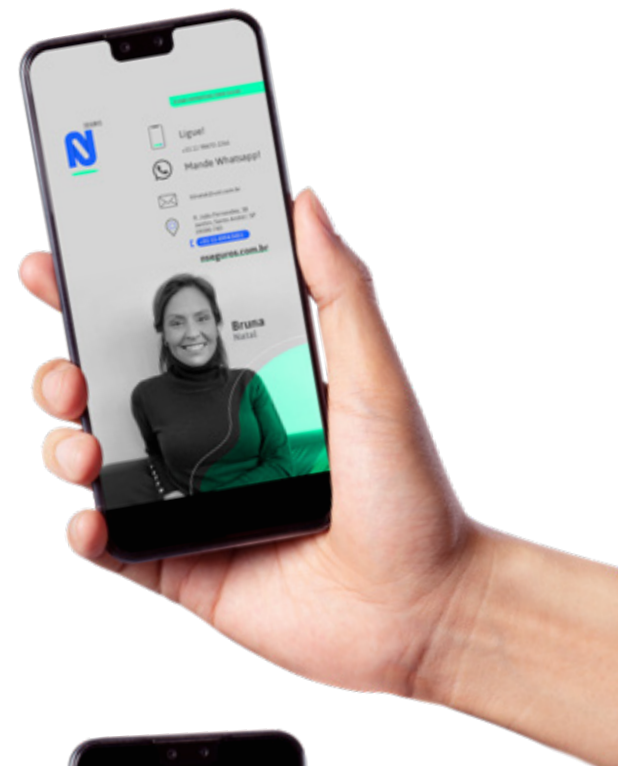

Wilson Poit

Nseguros
Foco Arquitetura